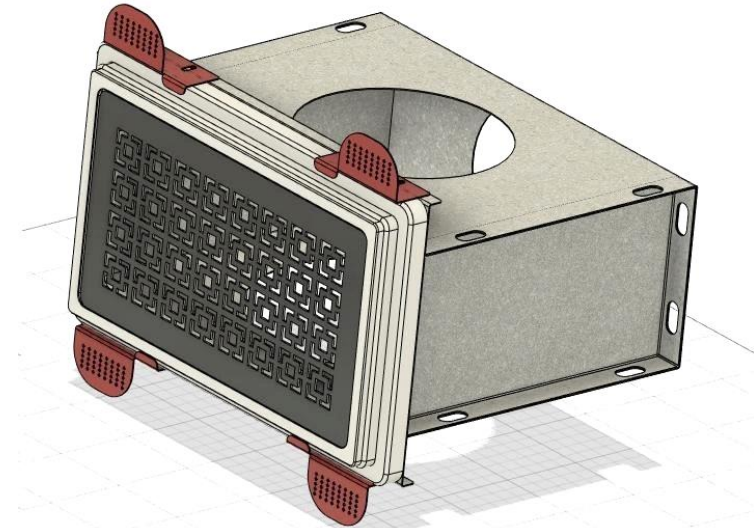

reddot award
product design 2023

SQUARE

Stropní ventil - hranatý

- Hranatý
- Odtah vzduchu
- Připojovací potrubí 100-125mm

SIDE

Stěnový/Stropní ventil – kulatý předsazený

- kulatý
- Přívod a odtah vzduchu
- Připojovací potrubí 100-250mm

Instalace difuzoru Circle / Square s rozvodem vzduchu Air Excellent

Interiéry Circle / Square

- Krásné a čisté interiéry

Instalace ART

Distribuční elementy ART se skládají ze třech částí

- Sádrového rámu o rozměrech 200x100 a 300x200mm
- Třech typů krycích kovových mřížek
- Kovového plenum boxu

Lineární difuzory LINE

Možnosti instalace

Připojení lineárních difuzorů LINE

- Boxy line mají předlisované otvory pro horizontální a vertikální přívod vzduchu

- Varianta boxů pro spiro potrubí 125 a 160mm

- Varianta boxů pro potrubí Air Excellent AE35c(75mm) a AE48c (90mm)

Napojení difuzorů LINE na Air Excellent

Boxy pro difuzory LINE umožňují napojit dva typy kulatého potrubí Air Excellent. Boxy mají předlisované otvory, které jsou zajištěny a zatěsněny samolepící fólií.