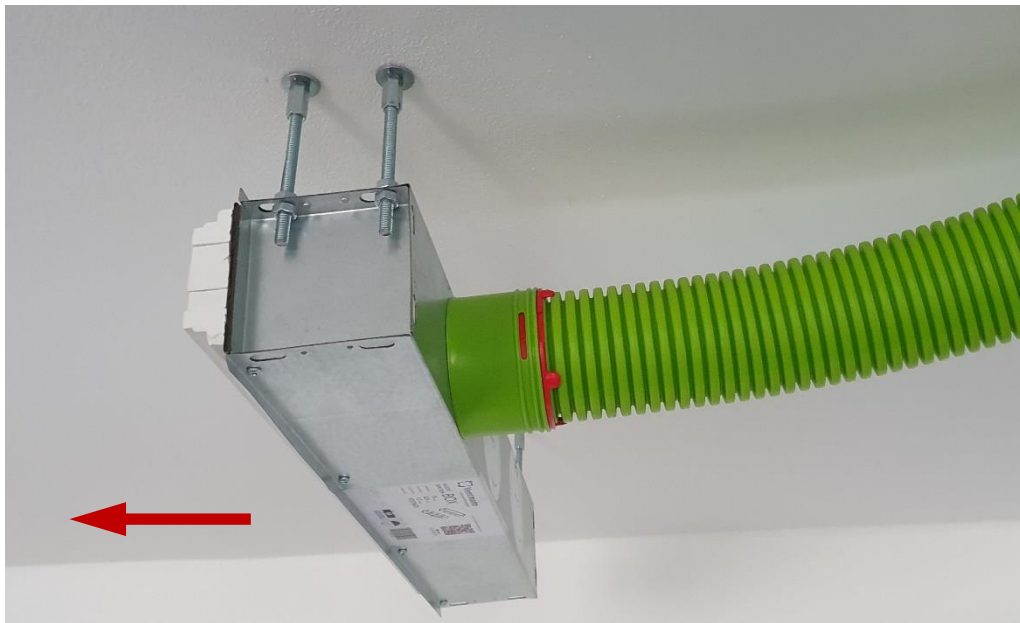

Ventil se vsadí do připraveného otvoru, přetmelí se, přebrousí se a přetře finální barvou.

Difuzory Ventmann

- Průřez stropem s osazeným ventilem Ventmann

CIRCLE Clasic

Stropní ventil - kulatý

- Kulatý
- Přívod a odtah vzduchu
- Připojovací potrubí 100-250mm

Lineární difuzory LINE

Možnosti instalace

Připojení lineárních difuzorů LINE

- Boxy line mají předlisované otvory pro horizontální a vertikální přívod vzduchu

- Varianta boxů pro spiro potrubí 125 a 160mm

- Varianta boxů pro potrubí Air Excellent AE35c(75mm) a AE48c (90mm)

Napojení difuzorů LINE na Air Excellent

Boxy pro difuzory LINE umožňují napojit dva typy kulatého potrubí Air Excellent. Boxy mají předlisované otvory, které jsou zajištěny a zatěsněny samolepící fólií.

- 2x potrubí AE 34c (DN 75) = 2x 34m³/h*3m/s
= 68m³/h

- 1x potrubí AE 48c (DN 90) = 1x 48m³/h*3m/s

Směr přívod vzduchu difuzorů LINE

- Difuzory LINE lze osadit a napojit potrubím Air Excellent pro horizontální přívod/odtah vzduchu a pro přívod/odtah vzduchu ze stropu.