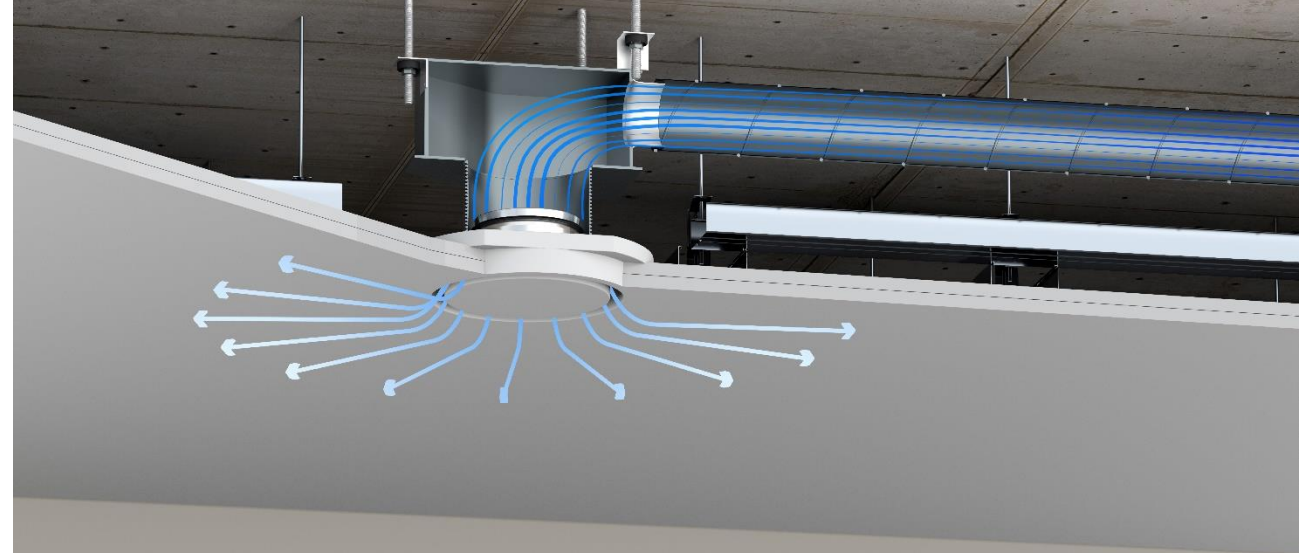

- Vysoký design
- Pro náročné interiéry

Circle

Line

Art

Side

Square

Instalace stropních difuzorů

Instalace probíhá souběžně s instalací sádkartonové konstrukce

Ventil se vsadí do připraveného otvoru, přetmelí se, přebrousí se a přetře finální barvou.

Difuzory Ventmann

- Průřez stropem s osazeným ventilem Ventmann

CIRCLE Clasic

Stropní ventil - kulatý

- Kulatý
- Přívod a odtah vzduchu
- Připojovací potrubí 100-250mm

reddot award
product design 2023

CIRCLE Coanda

Stropní ventil - kulatý

CIRCLE Coanda s upraveným tvarem směřujícím proud vzduchu podél stropu vhodný pro přívod (možný i odtah vzduchu)

Upravená hrana ventilu pro vychýlení přiváděného vzduchu (využití tzv. Coanda efektu)

Distribuce vzduchu difuzory LINE

- Difuzor LINE přivádí vzduch před sebe v přímém směru.
- V případě osazení lineárního difuzoru na strop je možné do difuzoru vložit pásek upravující směr proudění vzduchu souběžně podél stropu.