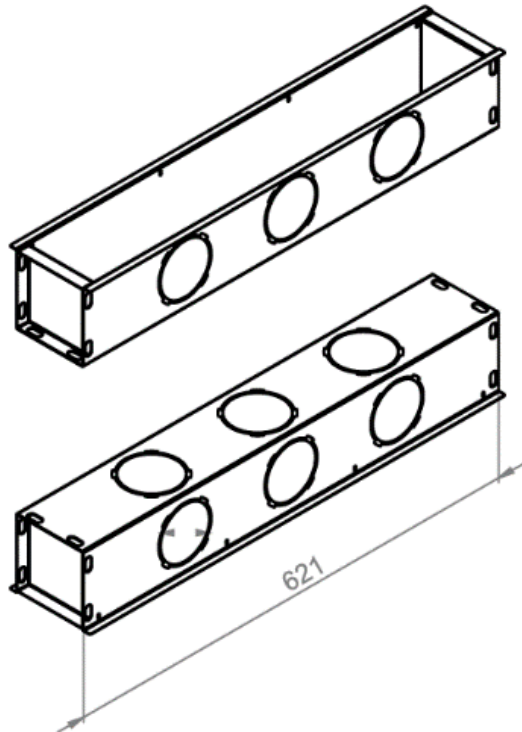

reddot award
product design 2023

SQUARE

Stropní ventil - hranatý

- Hranatý
- Odtah vzduchu
- Připojovací potrubí 100-125mm

SIDE

Stěnový/Stropní ventil – kulatý předsazený

- kulatý
- Přívod a odtah vzduchu
- Připojovací potrubí 100-250mm

Instalace difuzoru Circle / Square s rozvodem vzduchu Air Excellent

Interiéry Circle / Square

- Krásné a čisté interiéry

Instalace ART

Distribuční elementy ART se skládají ze třech částí

- Sádrového rámu o rozměrech 200x100 a 300x200mm
- Třech typů krycích kovových mřížek
- Kovového plenum boxu

Lineární difuzory LINE

Možnosti instalace

Připojení lineárních difuzorů LINE

- Boxy line mají předlisované otvory pro horizontální a vertikální přívod vzduchu

- Varianta boxů pro spiro potrubí 125 a 160mm