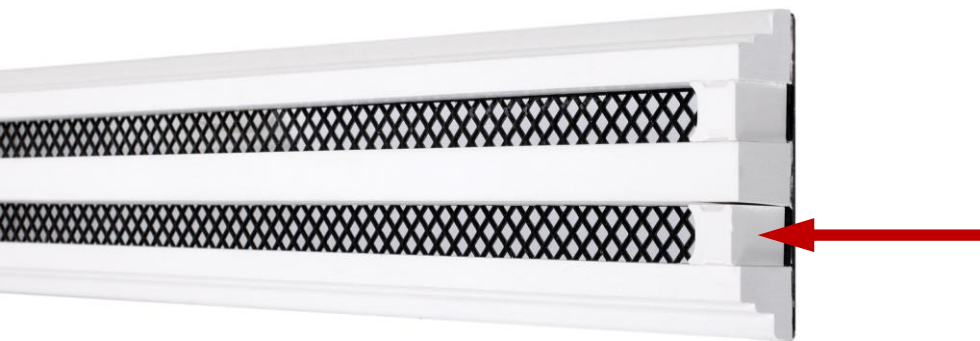

Lineární difuzory LINE

Možnosti instalace

Připojení lineárních difuzorů LINE

- Boxy line mají předlisované otvory pro horizontální a vertikální přívod vzduchu

- Varianta boxů pro spiro potrubí 125 a 160mm

Příklad instalace lineárních difuzorů LINE na potrubí Air Excellent

Difuzory LINE počet slotů

- Pro boxy na potrubí Air Excellent jsou k dispozici dva typy difuzorů lišících se počtem slotů

1x slot 18mm

2x slot 18mm

Difuzory LINE

- Ukončení lineárního difuzoru lze otáčet a vytvářet tak oblé, nebo hranaté zakončení linie vyústi.
- Zakončení lze také odebrat a difuzory navzájem propojit do jedné průběžné linie, ze které pro přívod vzduchu slouží pouze vybrané části

Distribuce vzduchu difuzory LINE

- Difuzor LINE přivádí vzduch před sebe v přímém směru.
- V případě osazení lineárního difuzoru na strop je možné do difuzoru vložit pásek upravující směr proudění vzduchu souběžně podél stropu.