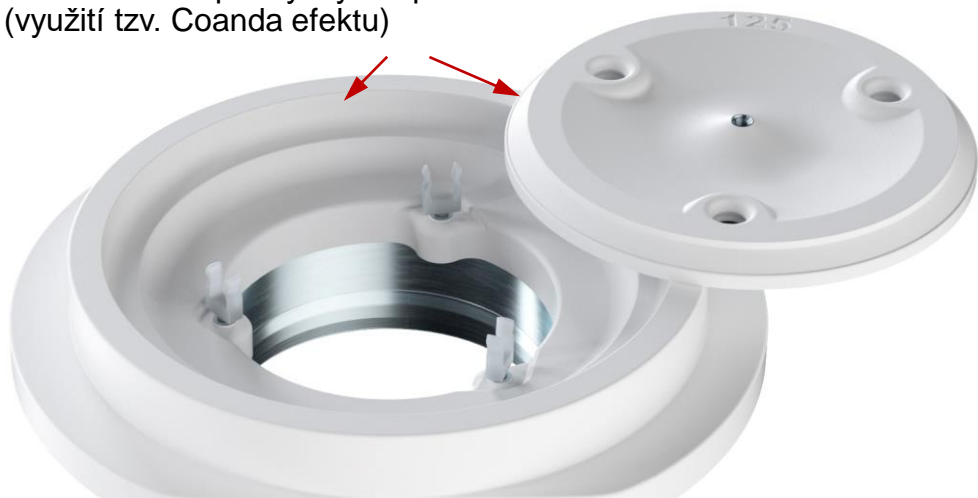

Designové distribuční elementy Ventmann

reddot award
product design 2023

Nenápadné distribuční elementy

Distribuční elementy Ventmann splývají se sádkartonovými podhledy a pomáhají vytvořit nenápadný a elegantní interiér.

Ventil se vsadí do připraveného otvoru, přetmelí se, přebrousí se a přetře finální barvou.

Difuzory Ventmann

- Průřez stropem s osazeným ventilem Ventmann

CIRCLE Clasic

Stropní ventil - kulatý

- Kulatý
- Přívod a odtah vzduchu
- Připojovací potrubí 100-250mm

reddot award
product design 2023

CIRCLE Coanda

Stropní ventil - kulatý

CIRCLE Coanda s upraveným tvarem směřujícím proud vzduchu podél stropu vhodný pro přívod (možný i odtah vzduchu)

Upravená hrana ventilu pro vychýlení přiváděného vzduchu (využití tzv. Coanda efektu)

reddot award
product design 2023

SQUARE

Stropní ventil - hranatý

- Hranatý
- Odtah vzduchu
- Připojovací potrubí 100-125mm

SIDE

Stěnový/Stropní ventil – kulatý předsazený

- kulatý
- Přívod a odtah vzduchu
- Připojovací potrubí 100-250mm