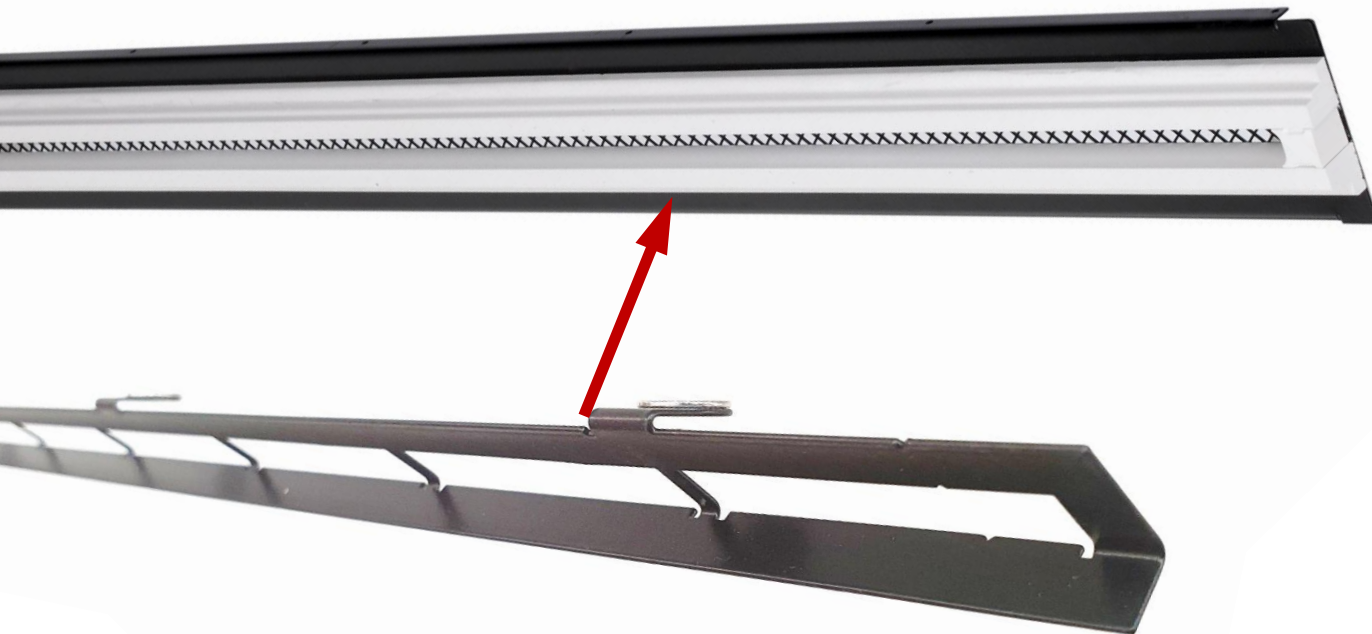

Designové distribuční elementy Ventmann

reddot award
product design 2023

Nenápadné distribuční elementy

Distribuční elementy Ventmann splývají se sádkartonovými podhledy a pomáhají vytvořit nenápadný a elegantní interiér.

reddot award
product design 2023

CIRCLE Coanda

Stropní ventil - kulatý

CIRCLE Coanda s upraveným tvarem směřujícím proud vzduchu podél stropu vhodný pro přívod (možný i odtah vzduchu)

Upravená hrana ventilu pro vychýlení přiváděného vzduchu (využití tzv. Coanda efektu)

Lineární difuzory LINE

Možnosti instalace

Připojení lineárních difuzorů LINE

- Boxy line mají předlisované otvory pro horizontální a vertikální přívod vzduchu

- Varianta boxů pro spiro potrubí 125 a 160mm

Distribuce vzduchu difuzory LINE

- Difuzor LINE přivádí vzduch před sebe v přímém směru.
- V případě osazení lineárního difuzoru na strop je možné do difuzoru vložit pásek upravující směr proudění vzduchu souběžně podél stropu.