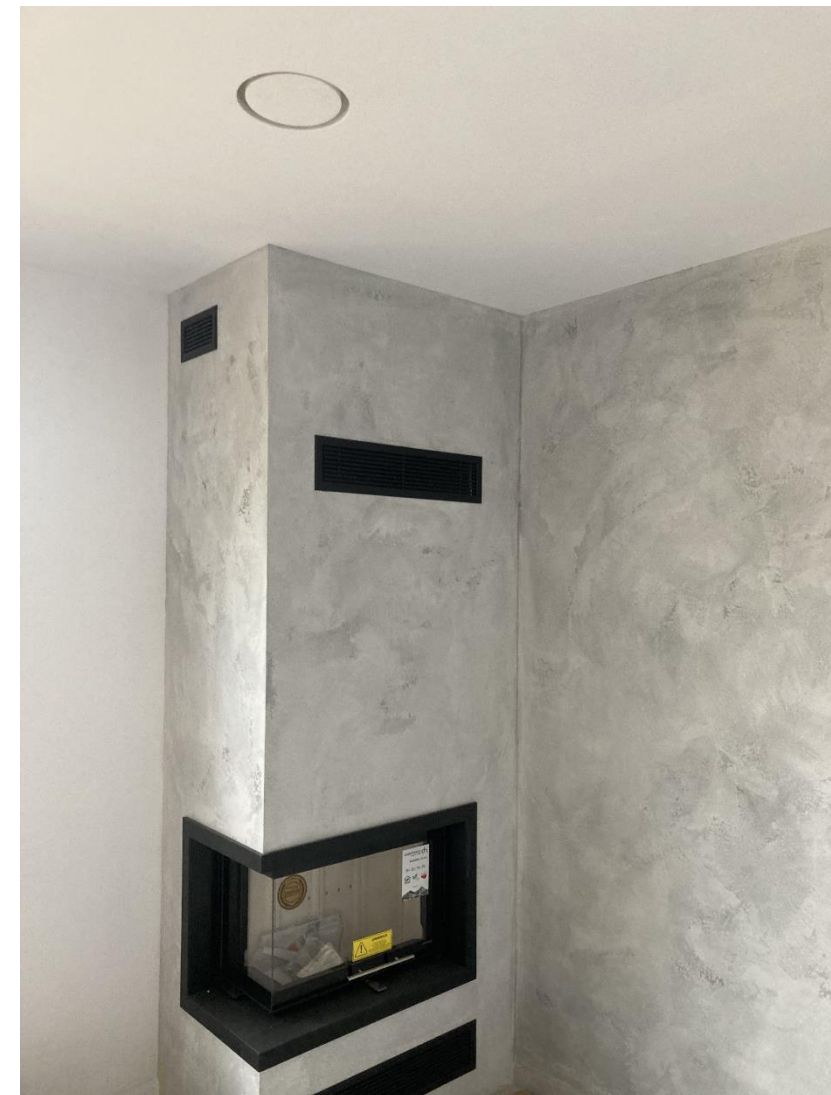

- Vysoký design
- Pro náročné interiéry

Circle

Line

Art

Side

Square

Instalace stropních difuzorů

Instalace probíhá souběžně s instalací sádkartonové konstrukce

Instalace difuzoru Circle / Square s rozvodem vzduchu Air Excellent

Interiéry Circle / Square

- Krásné a čisté interiéry

Instalace ART

Distribuční elementy ART se skládají ze třech částí

- Sádrového rámu o rozměrech 200x100 a 300x200mm
- Třech typů krycích kovových mřížek
- Kovového plenum boxu