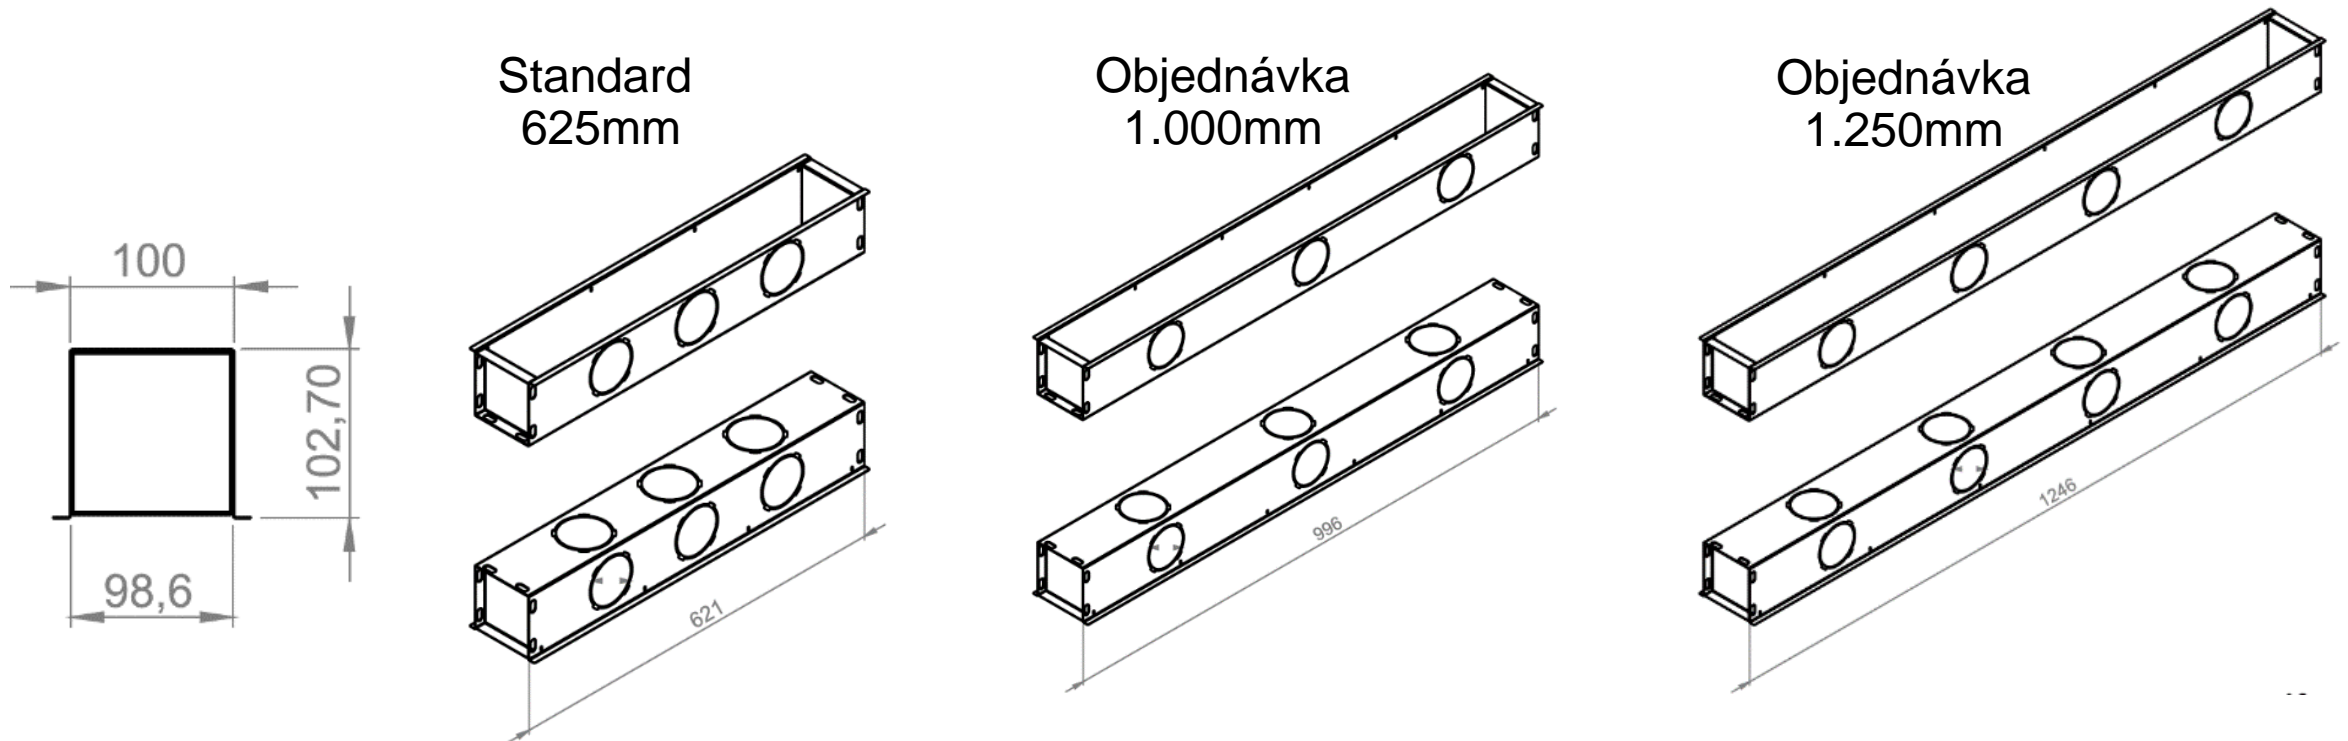

Rozměry lineárních difuzorů LINE

- Standardní skladové boxy LINE, typ 1 délka 625mm. Dále je možné na objednávku zajistit boxy a difuzory délky 1.000 a 1.250 mm.

Podrobnější technické informace viz Technický katalog