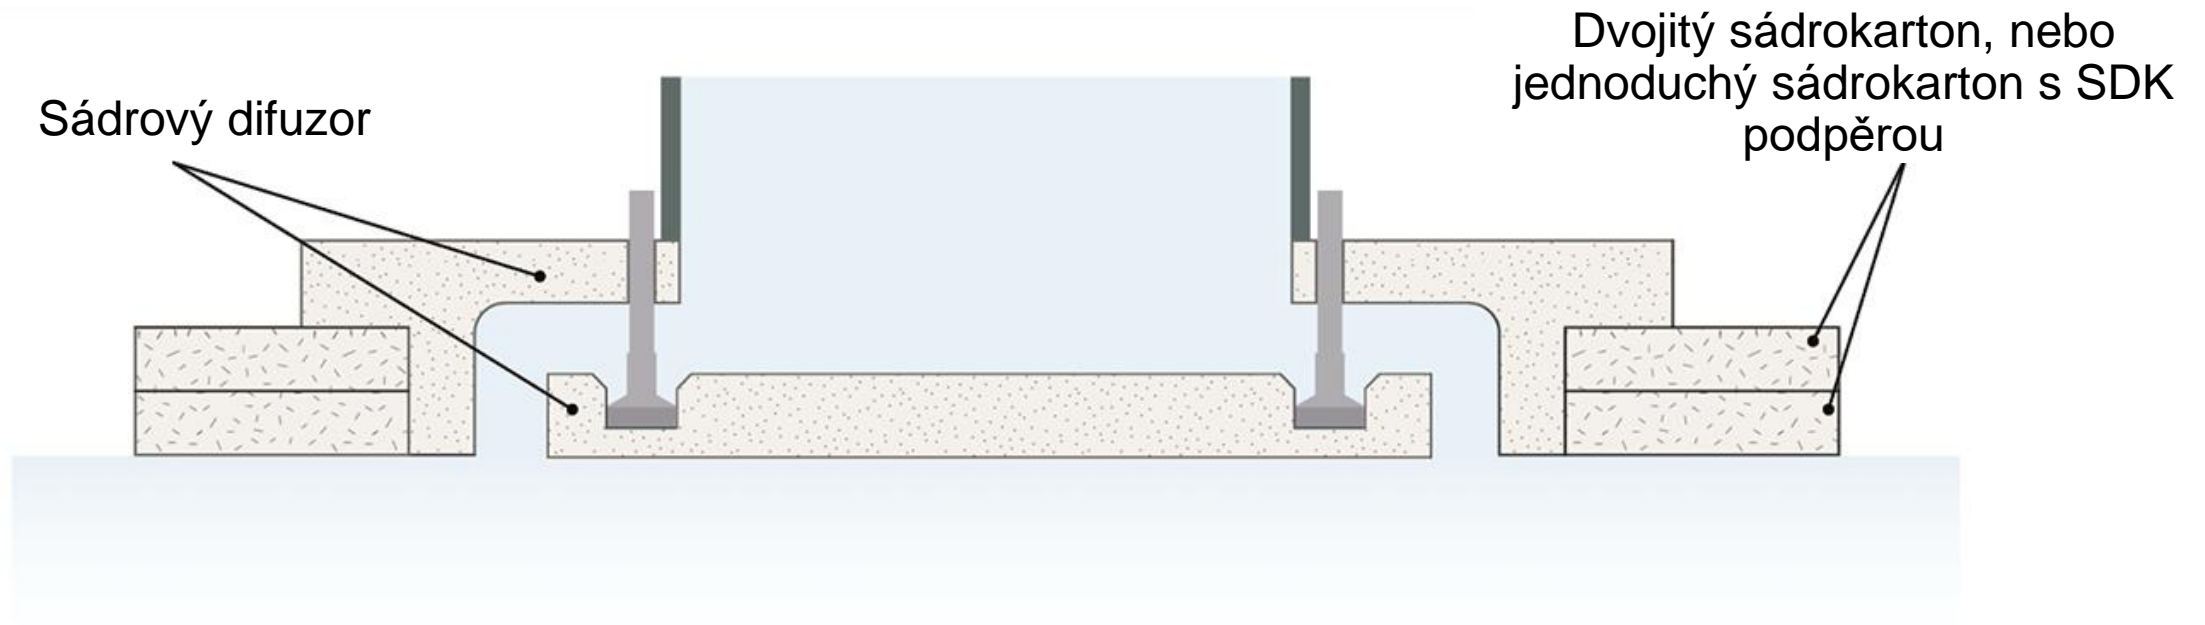

- Vysoký design
- Pro náročné interiéry

Circle

Line

Art

Side

Square

Instalace stropních difuzorů

Instalace probíhá souběžně s instalací sádkartonové konstrukce

Ventil se vsadí do připraveného otvoru, přetmelí se, přebrousí se a přetře finální barvou.

Difuzory Ventmann

- Průřez stropem s osazeným ventilem Ventmann

CIRCLE Clasic

Stropní ventil - kulatý

- Kulatý
- Přívod a odtah vzduchu
- Připojovací potrubí 100-250mm

reddot award
product design 2023

CIRCLE Coanda

Stropní ventil - kulatý

CIRCLE Coanda s upraveným tvarem směřujícím proud vzduchu podél stropu vhodný pro přívod (možný i odtah vzduchu)

Upravená hrana ventilu pro vychýlení přiváděného vzduchu (využití tzv. Coanda efektu)

Distribuce vzduchu difuzory LINE

- Difuzor LINE přivádí vzduch před sebe v přímém směru.
- V případě osazení lineárního difuzoru na strop je možné do difuzoru vložit pásek upravující směr proudění vzduchu souběžně podél stropu.