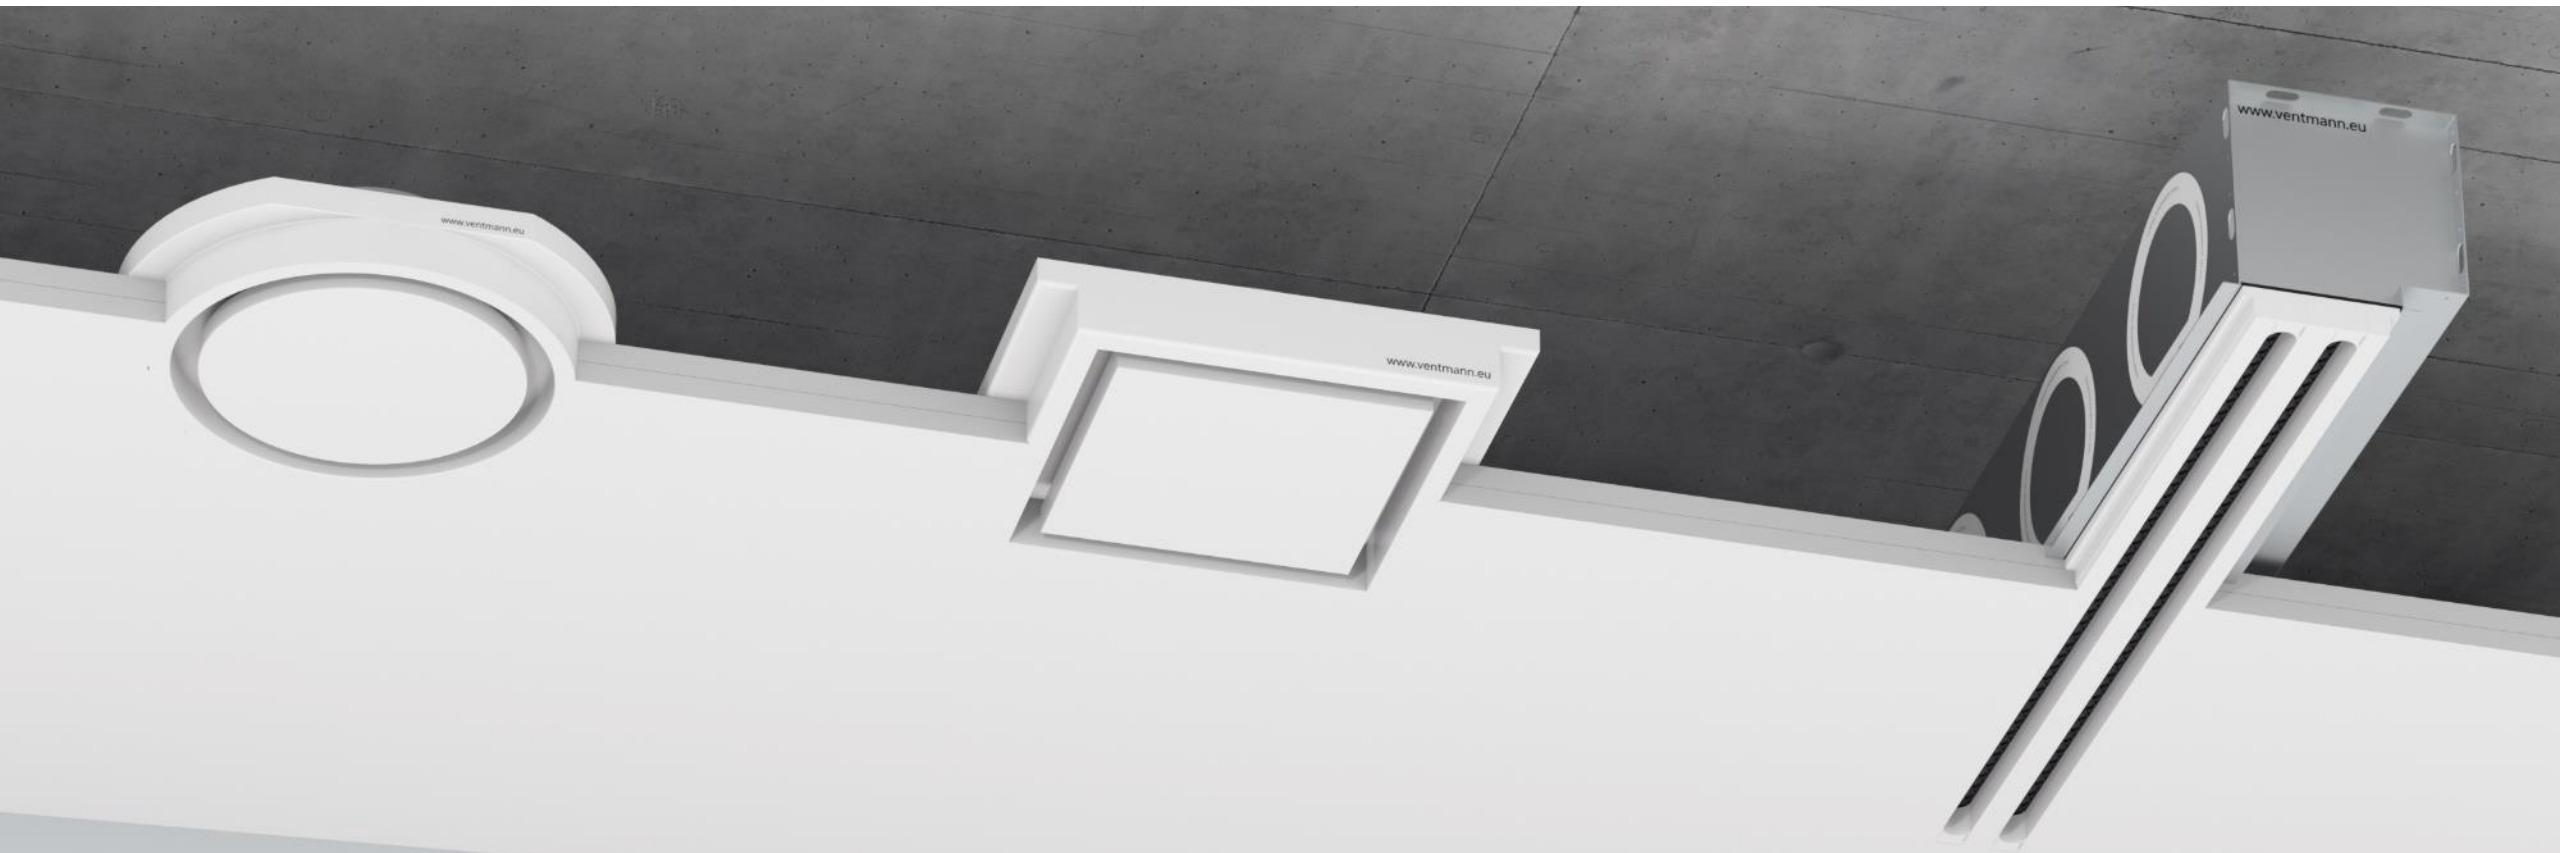

Nadčasový a čistý design

reddot award
product design 2023