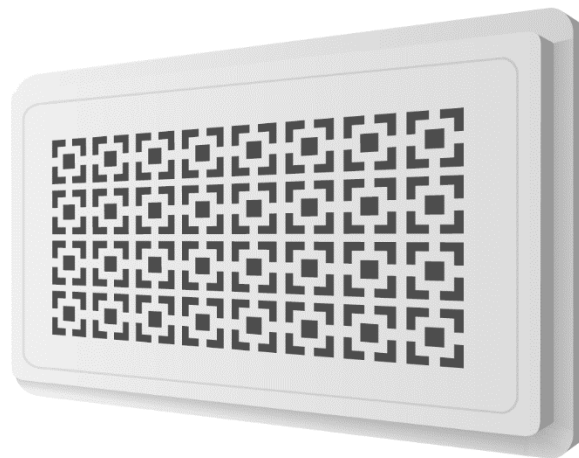

ART

Nástěnné mřížky

- Přívod i odtah vzduchu
- Tři typy čelních designových mřížek
- Dva rozměrové typy