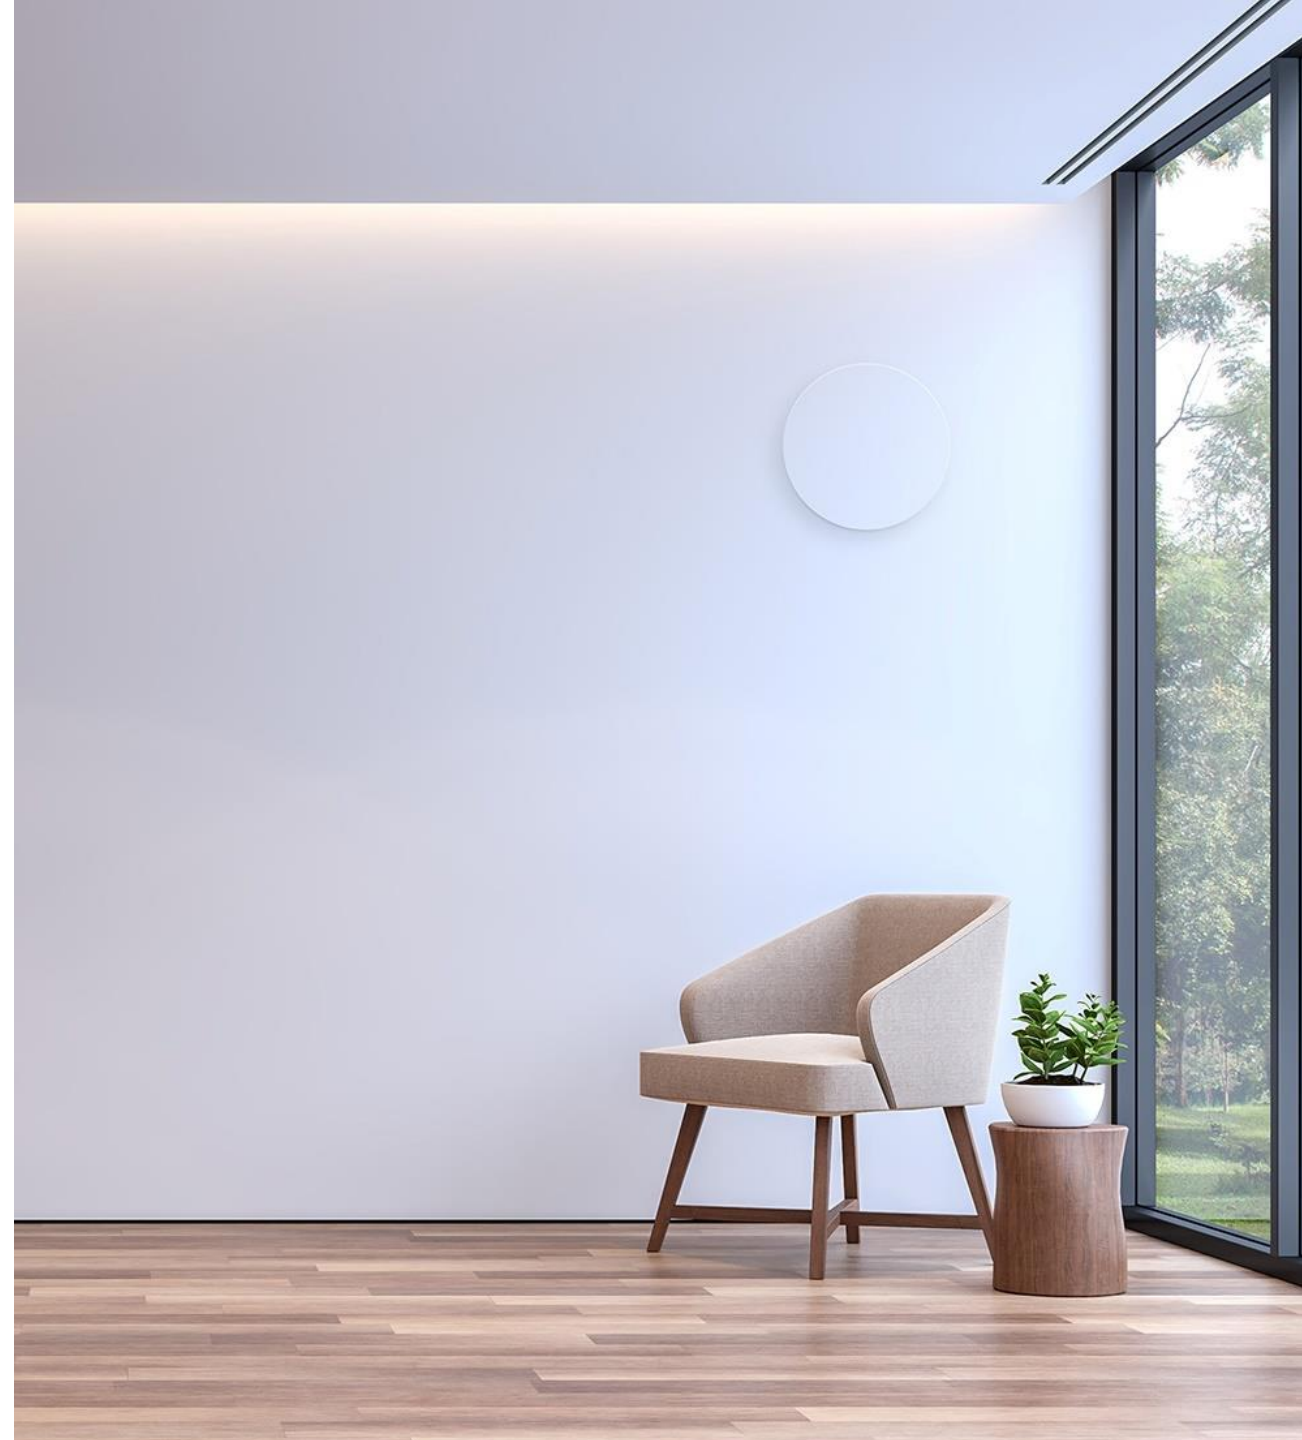

reddot award
product design 2023

CIRCLE Coanda

Stropní ventil - kulatý

CIRCLE Coanda s upraveným tvarem směřujícím proud vzduchu podél stropu vhodný pro přívod (možný i odtah vzduchu)

Upravená hrana ventilu pro vychýlení přiváděného vzduchu (využití tzv. Coanda efektu)

reddot award
product design 2023

SQUARE

Stropní ventil - hranatý

- Hranatý
- Odtah vzduchu
- Připojovací potrubí 100-125mm

SIDE

Stěnový/Stropní ventil – kulatý předsazený

- kulatý
- Přívod a odtah vzduchu
- Připojovací potrubí 100-250mm