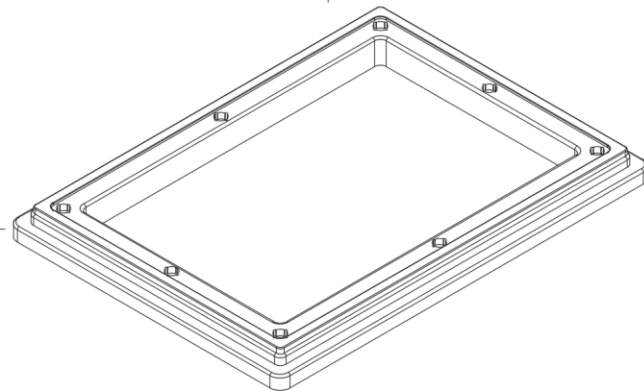

Instalace difuzoru Circle / Square s rozvodem vzduchu Air Excellent

Interiéry Circle / Square

- Krásné a čisté interiéry

Instalace ART

Distribuční elementy ART se skládají ze třech částí

- Sádrového rámu o rozměrech 200x100 a 300x200mm
- Třech typů krycích kovových mřížek
- Kovového plenum boxu

Lineární difuzory LINE

Možnosti instalace

Připojení lineárních difuzorů LINE

- Boxy line mají předlisované otvory pro horizontální a vertikální přívod vzduchu

- Varianta boxů pro spiro potrubí 125 a 160mm