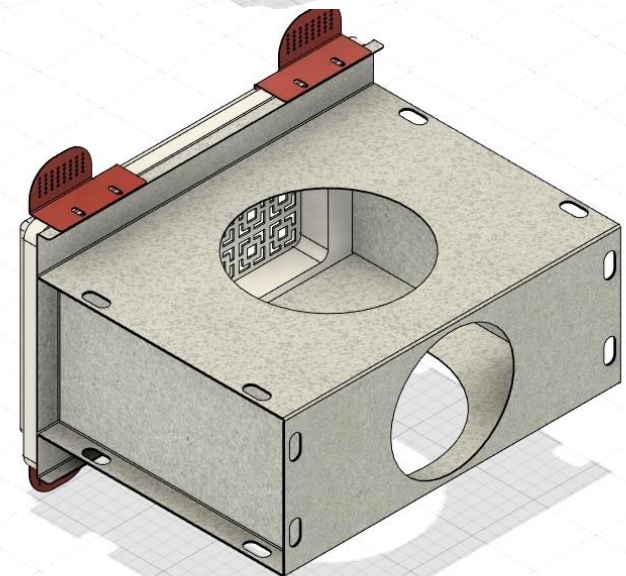

reddot award
product design 2023

SQUARE

Stropní ventil - hranatý

- Hranatý
- Odtah vzduchu
- Připojovací potrubí 100-125mm

SIDE

Stěnový/Stropní ventil – kulatý předsazený

- kulatý
- Přívod a odtah vzduchu
- Připojovací potrubí 100-250mm

Instalace difuzoru Circle / Square s rozvodem vzduchu Air Excellent

Interiéry Circle / Square

- Krásné a čisté interiéry

Instalace ART

Distribuční elementy ART se skládají ze třech částí

- Sádrového rámu o rozměrech 200x100 a 300x200mm
- Třech typů krycích kovových mřížek
- Kovového plenum boxu

Lineární difuzory LINE

Možnosti instalace

Připojení lineárních difuzorů LINE

- Boxy line mají předlisované otvory pro horizontální a vertikální přívod vzduchu

- Varianta boxů pro spiro potrubí 125 a 160mm

- Varianta boxů pro potrubí Air Excellent AE35c(75mm) a AE48c (90mm)

Napojení difuzorů LINE na Air Excellent

Boxy pro difuzory LINE umožňují napojit dva typy kulatého potrubí Air Excellent. Boxy mají předlisované otvory, které jsou zajištěny a zatěsněny samolepící fólií.