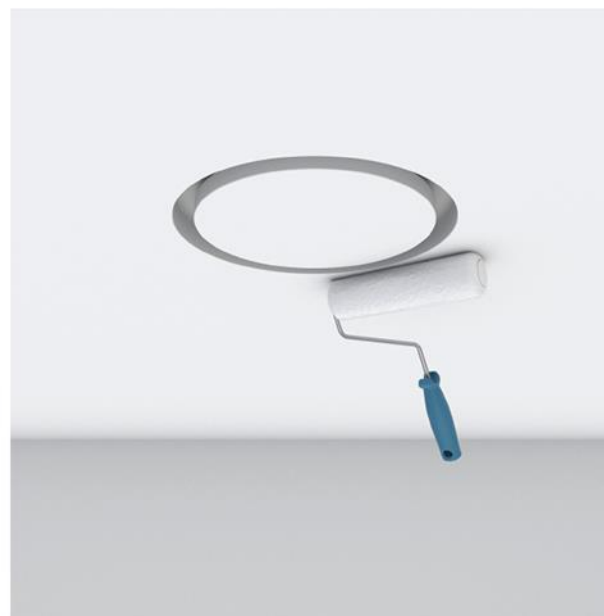

Designové distribuční elementy Ventmann

reddot award
product design 2023

Nenápadné distribuční elementy

Distribuční elementy Ventmann splývají se sádkartonovými podhledy a pomáhají vytvořit nenápadný a elegantní interiér.

- Vysoký design
- Pro náročné interiéry

Circle

Line

Art

Side

Square

Instalace stropních difuzorů

Instalace probíhá souběžně s instalací sádkartonové konstrukce

Ventil se vsadí do připraveného otvoru, přetmelí se, přebrousí se a přetře finální barvou.

Difuzory Ventmann

- Průřez stropem s osazeným ventilem Ventmann

CIRCLE Clasic

Stropní ventil - kulatý

- Kulatý
- Přívod a odtah vzduchu
- Připojovací potrubí 100-250mm

reddot award
product design 2023

CIRCLE Coanda

Stropní ventil - kulatý

CIRCLE Coanda s upraveným tvarem směřujícím proud vzduchu podél stropu vhodný pro přívod (možný i odtah vzduchu)

Upravená hrana ventilu pro vychýlení přiváděného vzduchu (využití tzv. Coanda efektu)