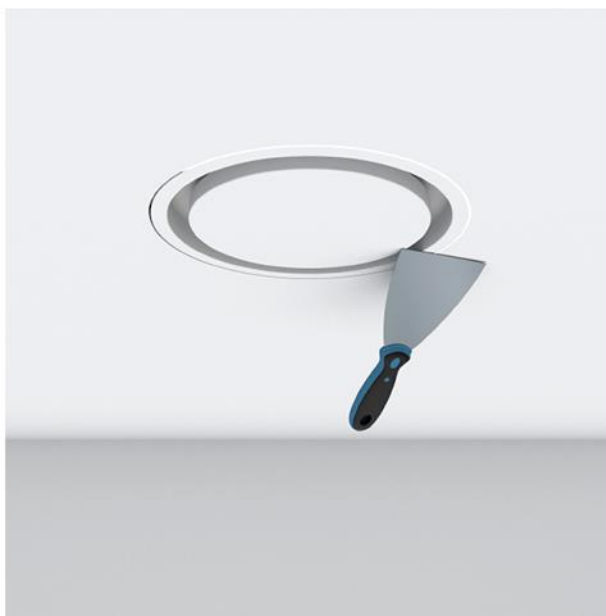

Designové distribuční elementy Ventmann

reddot award
product design 2023

Nenápadné distribuční elementy

Distribuční elementy Ventmann splývají se sádkartonovými podhledy a pomáhají vytvořit nenápadný a elegantní interiér.

- Vysoký design
- Pro náročné interiéry

Circle

Line

Art

Side

Square

Instalace stropních difuzorů

Instalace probíhá souběžně s instalací sádkartonové konstrukce

Ventil se vsadí do připraveného otvoru, přetmelí se, přebrousí se a přetře finální barvou.

Difuzory Ventmann

- Průřez stropem s osazeným ventilem Ventmann

CIRCLE Clasic

Stropní ventil - kulatý

- Kulatý
- Přívod a odtah vzduchu
- Připojovací potrubí 100-250mm

reddot award
product design 2023

CIRCLE Coanda

Stropní ventil - kulatý

CIRCLE Coanda s upraveným tvarem směřujícím proud vzduchu podél stropu vhodný pro přívod (možný i odtah vzduchu)

Upravená hrana ventilu pro vychýlení přiváděného vzduchu (využití tzv. Coanda efektu)