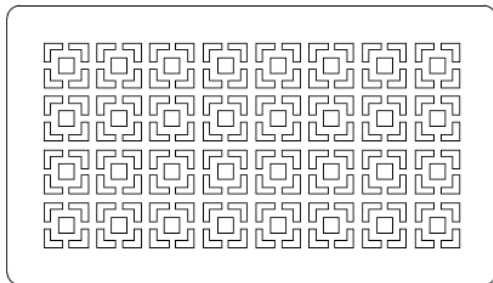

LINE

Lineární difuzor – stěna / strop

- Přívod a odtah vzduchu
- Počet slotů 1, 2, 3
- Délka 0,625m, 1m a 1,25m; možnost napojování boxů

ART

Nástěnné mřížky

- Přívod i odtah vzduchu
- Tři typy čelních designových mřížek
- Dva rozměrové typy

Instalace difuzoru Circle / Square s rozvodem vzduchu Air Excellent

Interiéry Circle / Square

- Krásné a čisté interiéry

Instalace ART

Distribuční elementy ART se skládají ze třech částí

- Sádrového rámu o rozměrech 200x100 a 300x200mm
- Třech typů krycích kovových mřížek
- Kovového plenum boxu

Lineární difuzory LINE

Možnosti instalace

Připojení lineárních difuzorů LINE

- Boxy line mají předlisované otvory pro horizontální a vertikální přívod vzduchu

- Varianta boxů pro spiro potrubí 125 a 160mm